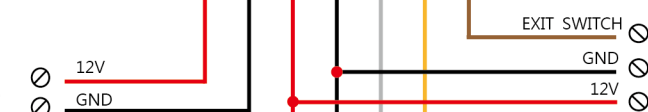

WIEGAND

門鈴接口(J10)

門禁接口(J13)

電源接口(J11)

其他門禁控制器

門鈴

開門按鈕

磁力鎖

陽極鎖

警報器/警鈴

此功能目前暫不支持