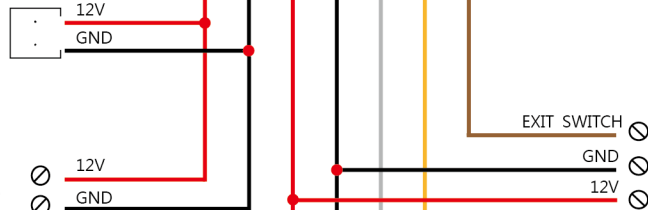

WIEGAND

門鈴接口(J10)

門禁接口(J13)

電源接口(J11)

其他門禁控制器

門鈴

開門按鈕

磁力鎖

陽極鎖

警報器/警鈴

此功能目前暫不支持