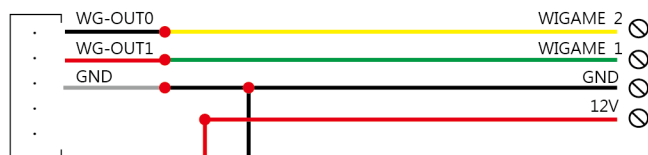

WIEGAND

門鈴接口(J10)

門禁接口(J13)

電源接口(J11)

其他門禁控制器

門鈴

開門按鈕

磁力鎖

陽極鎖

警報器/警鈴

此功能目前暫不支持