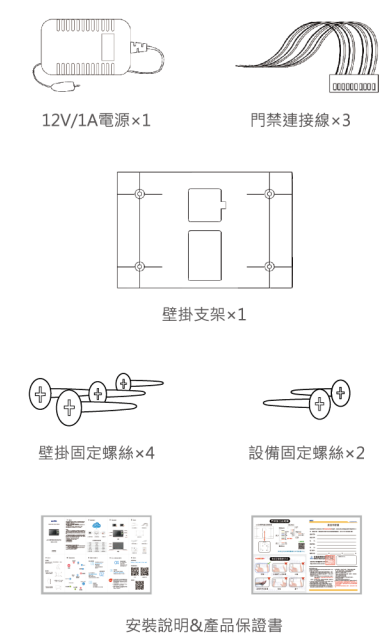

Digital Work, Smart Office!

雲考勤快速安裝手冊 (適用mK330系列)

奇積資通
micito.net

注/意事項

- ◆為避免可能的電擊造成嚴重損害，在移動本產品之前，請先將電源線暫時從電源插槽中拔掉。
- ◆如電源線已損壞，請勿嘗試自行修復，務必請將之交給專業技術服務人員或經銷商處理。
- ◆本產品建議操作環境之溫度為不超過 60°C。
- ◆在使用本產品之前，請務必詳閱本手冊所提供的相關資訊。
- ◆在使用本產品之前，請確定所有的接線、電源線都已正確地連接；若您發現有任何重大的瑕疵，請儘速聯絡您的經銷商。
- ◆若在本產品使用上有任何的技術性問題，請和經過檢定或有經驗的技術人員聯絡。
- ◆本使用說明書如有進行修改，依本公司官網(<http://www.micito.com.tw>)內容為主。

免責聲明

本手冊是以「現況」及「以目前明示的條件下」的狀態提供給您，在法律允許的範圍內，本公司就本使用手冊，不提供任何明示或暗示的擔保或保證，包括但不限於商業適用性、特定目的之適用性、未侵害任何他人權利及任何的使用本使用手冊或無法使用本使用手冊的保證。且本公司對於使用本使用手冊而獲得的結果或透過本使用手冊所獲得任何資訊之準確性或可靠性不提供擔保。

台灣自行承擔使用本使用手冊的所有風險，本公司無須為您因使用手冊，或因使用本使用手冊，或因不可歸責於本公司的原因而無法使用本使用手冊或其任何部分而可能產生的衍生、附隨、直接、間接、特別、應酬或任何其他損失(包括但不限於利益損失、業務中斷、資料遺失或其他金錢損失)負責，不論本公司是否被告知發生上開損失之可能性。

當下列幾種情況發生時，本產品將不再受本公司之保固及服務：

- (1) 本產品曾經過自行拆解維修、規格更改、零件替換。
- (2) 本產品系統軟體不清或復失。
- (3) 無法提出保證書及購買證明。
- (4) 詳列內容如保證書內容敘述。

根據國家通訊傳播委員會低功率電波輻射性電機管理辦法規定：

1. 第十二條 經型式認證合格之低功率射頻電機，非經許可，公司、商號或使用者均不得擅自變更頻率、加大功率或變更原設計之特性及功能。
2. 第十四條 低功率射頻電機之使用不得影響飛航安全及干擾合法通信；經發現有干擾現象時，應立即停用，並改善至無干擾時方得繼續使用。
3. 前項合法通信，指依電信法規定作業之無線電通信。

功/能說明描述

mOA雲考勤功能列表

指紋識別	WEB管理後台	考勤查看
卡片識別	自動統計	部門考勤
雲端同步	支援排班機制	手機申請
門禁控制	可自定義假日	考勤日曆
門鈴功能	分散架構模式	公司通訊錄
自定圖片輪播	可自定義權限	GPS打卡
自定影片輪播	可自定義審核流程	遠端管理設備

設/備功能說明

配/件說明

安/裝方式

立架模式

拉開設備後方之支架，將角度展開至最大，擺放在總機台固定位置即可。

壁掛模式

1. 使用配件包內之螺絲將背板固定於牆壁上

2. 將設備由上往下卡入背板上之掛勾，並向下壓緊

2. 使用所附之專用螺絲由底部進行鎖定設備

雲/考勤使用流程

設/備啟用之準備工作

註冊企業帳號

01

- 使用瀏覽器進入管理後台 <http://eip.micito.net>
- 選擇企業註冊
- 上傳註冊資料
- 至申請的郵箱啟動帳號
- 開始使用

企業考勤設定

02

- 登入WEB管理後台
- 依辦公精靈指引完善資訊
- 新增員工資料
- 請務必填寫郵件地址
- 系統會發送綁定碼至員工郵箱內

03

設備啟用

- 連接電源開機
- 設定無線網路
- 鍵入對應關聯公司的註冊郵箱

使/用mOA雲考勤注意事項

04

設備綁定審核

- 登入WEB管理後台
- 點擊設備管理
- 通過設備的綁定申請
- 增加設備直至成功

05

設備管理

- 點擊 按鈕進入設備管理
- 輸入預設密碼“預設為888888”
- 開始為員工進行指紋或卡片的錄入

敬告