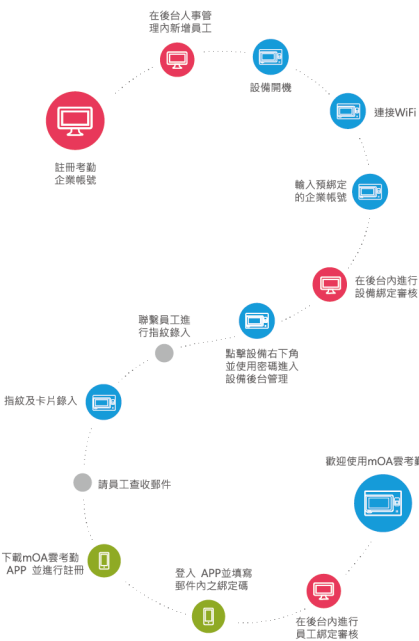

Digital Work, Smart Office!

雲考勤快速安裝手冊 (適用mK330系列)

奇積資通
micito.net

注/意事項

- ◆為避免可能的電擊造成嚴重損害，在移動本產品之前，請先將電源線暫時從電源插槽中拔掉。
- ◆如電源線已損壞，請勿嘗試自行修復，務必請將之交給專業技術服務人員或經銷商處理。
- ◆本產品建議操作環境之溫度為不超過 60°C。
- ◆在使用本產品之前，請務必詳閱本手冊所提供的相關資訊。
- ◆在使用本產品之前，請確定所有的接線、電源線都已正確地連接；若您發現有任何重大的瑕疵，請儘速聯絡您的經銷商。
- ◆若在本產品使用上有任何的技術性問題，請和經過檢定或有經驗的技術人員聯絡。
- ◆本使用說明書如有進行修改，依本公司官網(<http://www.micito.com.tw>)內容為主。

免責聲明

本手冊是以「現況」及「以目前明示的條件下」的狀態提供給您，在法律允許的範圍內，本公司就本使用手冊，不提供任何明示或暗示的擔保或保證，包括但不限於商業適用性、特定目的之適用性、未侵害任何他人權利及任何的使用本使用手冊或無法使用本使用手冊的保證。且本公司對於使用本使用手冊而獲得的結果或透過本使用手冊所獲得任何資訊之準確性或可靠性不提供擔保。

台灣自行承擔使用本使用手冊的所有風險，本公司無須為您因使用手冊，或因使用本使用手冊，或因不可歸責於本公司的原因而無法使用本使用手冊或其任何部分而可能產生的衍生、附隨、直接、間接、特別、應酬或任何其他損失(包括但不限於利益損失、業務中斷、資料遺失或其他金錢損失)負責，不論本公司是否被告知發生上開損失之可能性。

當下列幾種情況發生時，本產品將不再受本公司之保固及服務：

- (1) 本產品曾經過自行拆解維修、規格更改、零件替換。
- (2) 本產品系統軟體不清或復失。
- (3) 無法提出保證書及購買證明。
- (4) 詳列內容如保證書內容敘述。

根據國家通訊傳播委員會低功率電波輻射性電機管理辦法規定：

1. 第十二條 經型式認證合格之低功率射頻電機，非經許可，公司、商號或使用者均不得擅自變更頻率、加大功率或變更原設計之特性及功能。
2. 第十四條 低功率射頻電機之使用不得影響飛航安全及干擾合法通信；經發現有干擾現象時，應立即停用，並改善至無干擾時方得繼續使用。
3. 前項合法通信，指依電信法規定作業之無線電通信。

功/能說明描述

mOA雲考勤功能列表

指紋識別	WEB管理後台	考勤查看
卡片識別	自動統計	部門考勤
雲端同步	支援排班機制	手機申請
門禁控制	可自定義假日	考勤日曆
門鈴功能	分散架構模式	公司通訊錄
自定圖片輪播	可自定義權限	GPS打卡
自定影片輪播	可自定義審核流程	遠端管理設備

設/備功能說明

配/件說明

安/裝方式

立架模式

拉開設備後方之支架，將角度展開至最大，擺放在總機台固定位置即可。

壁掛模式

1. 使用配件包內之螺絲將背板固定於牆壁上

2. 將設備由上往下卡入背板上之掛勾，並向下壓緊

2. 使用所附之專用螺絲由底部進行鎖定設備

雲/考勤使用流程

設/備啟用之準備工作

註冊企業帳號

01

- 使用瀏覽器進入管理後台 <http://eip.micito.net>
- 選擇企業註冊
- 上傳註冊資料
- 至申請的郵箱啟動帳號
- 開始使用

企業考勤設定

02

- 登入WEB管理後台
- 依辦公精靈指引完善資訊
- 新增員工資料
- 請務必填寫郵件地址
- 系統會發送綁定碼至員工郵箱內

03

設備啟用

- 連接電源開機
- 設定無線網路
- 鍵入對應關聯公司的註冊郵箱

使/用mOA雲考勤注意事項

04

設備綁定審核

- 登入WEB管理後台
- 點擊設備管理
- 通過設備的綁定申請
- 增加設備直至成功

05

設備管理

- 點擊 按鈕進入設備管理
- 輸入預設密碼“預設為888888”
- 開始為員工進行指紋或卡片的錄入

敬告